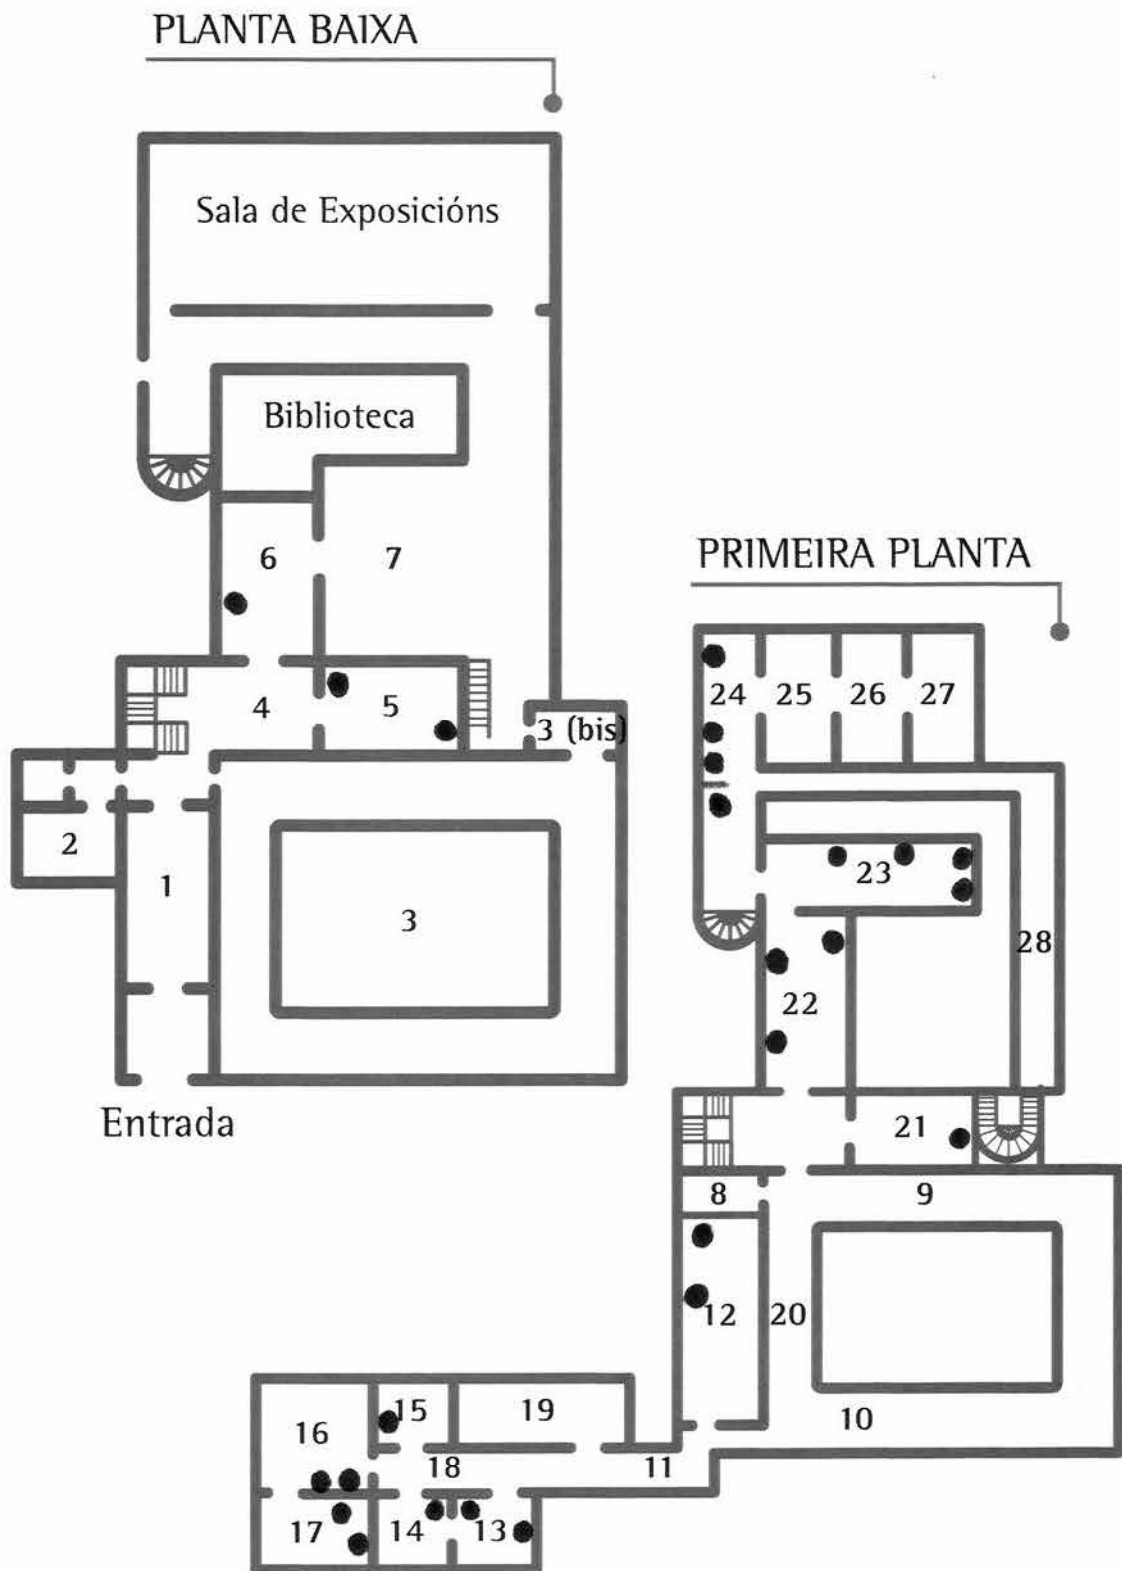

Localización das obras de Roberto González Fernández no Museo Provincial de Lugo